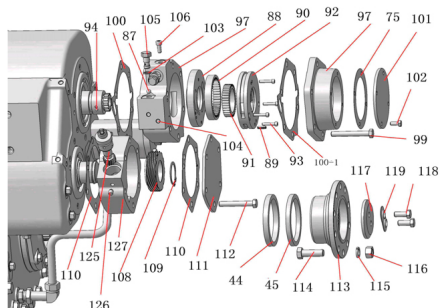

## Каталог Самосвал DongFeng DFL-3251 AXA (6x6 полноприводный)

1. Перед тем как воспользоваться настоящим каталогом, убедитесь, что марка вашего грузовика соответствует запчастям, указанным в каталоге.
2. В данном каталоге приведены номера деталей для самосвалов Dongfeng DFL3251AXA.
3. При заказе или покупке запчастей потребитель должен указать точный номер запчасти, наименование детали и количество.
4. Настоящий каталог по запчастям составлен по рисункам и спецификациям до февраля 2008 года. В связи с постоянным совершенствованием автомобиля нумерация, конструкция и размеры могут быть изменены.
5. По вопросам приобретения каталога или получения консультации по запчастям просим обращаться в послепродажный технический ответственный маркетинговый отдел и Главное управление по продажам Коммерческой транспортной компании Dongfeng Motor Co., Ltd. Тел: 0991-7828145.
6. Изображения в настоящем каталоге приводятся в качестве справочной информации. Постоянное совершенствование продукции может стать причиной разногласий между изображениями и действительными запчастями.